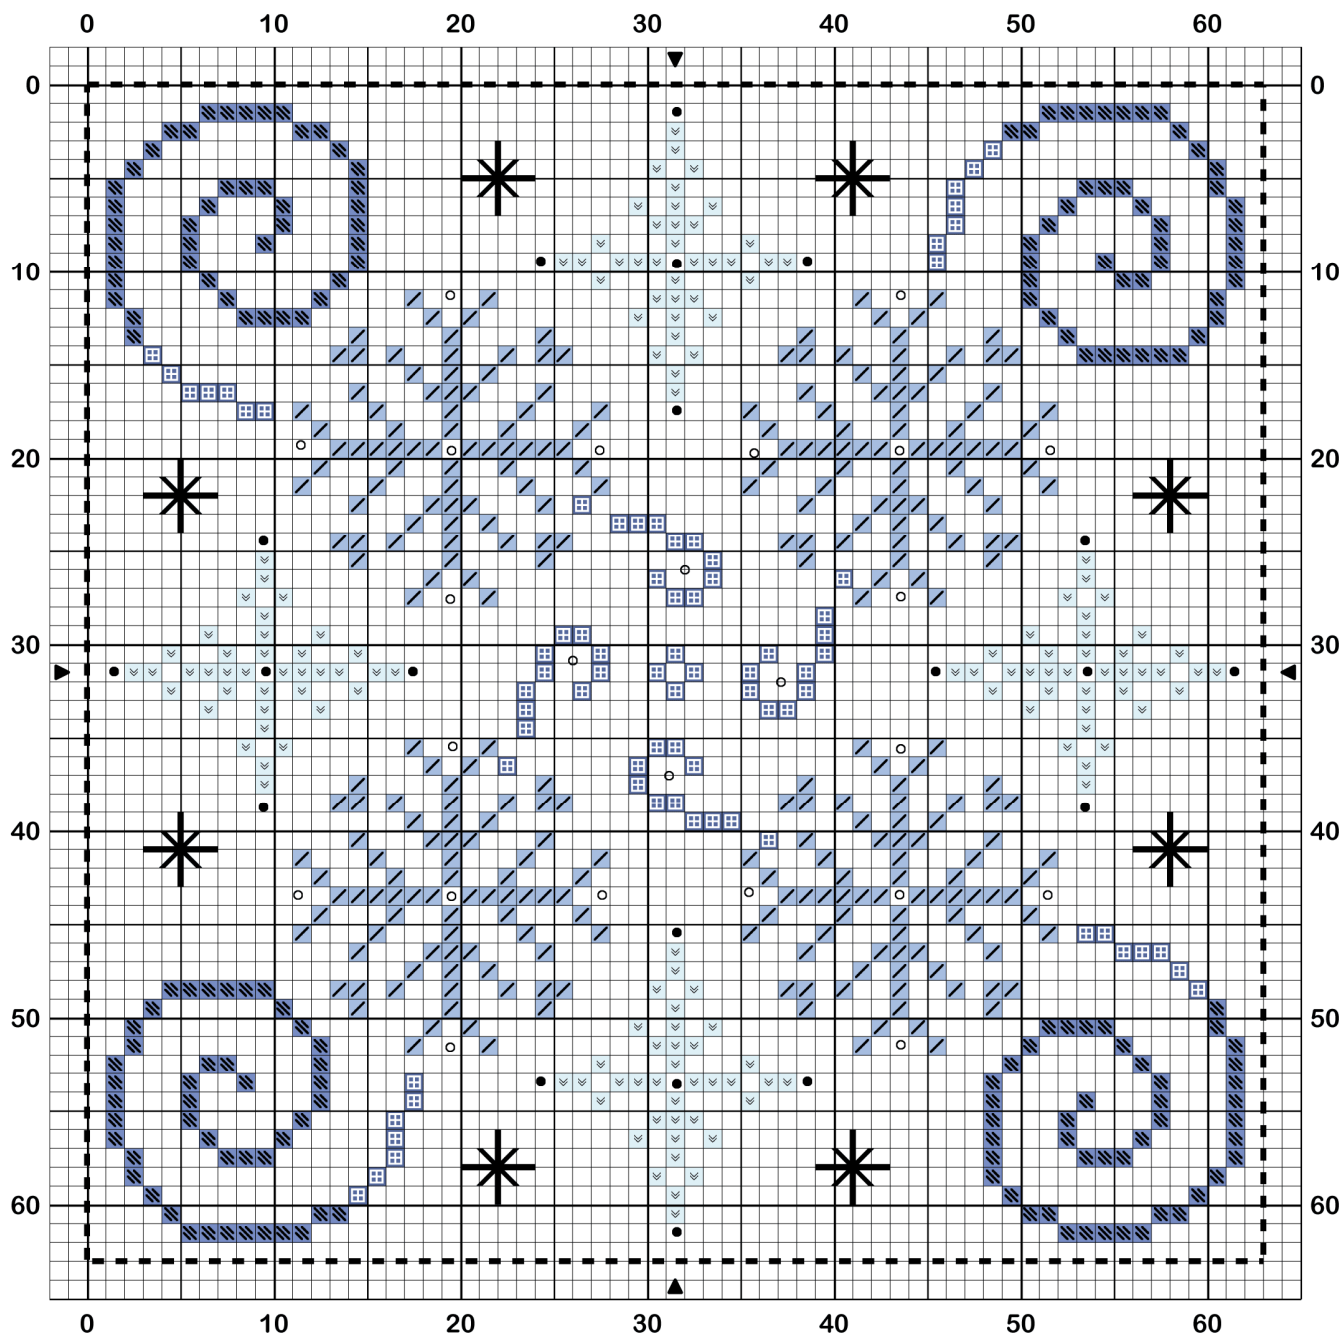

# *Biscornu Flocons*

*Grille de point de croix*

# Biscornu Flocons

Grille couleur

# Biscornu Flocons

Légende couleur

Taille de la grille : 63 x 63 points

Toile recommandée : lin ou étamine pailleté(e) de couleur naturelle en 12pt/cm

En 2 brins :

En 1 brin seulement :

Point de croix :

 DMC 3756

 DMC 3840

 DMC 3839

 DMC 3838

Point arrière :

———— DMC Blanc

----- DMC Ecrû

Point de nœud :

○ DMC 3756